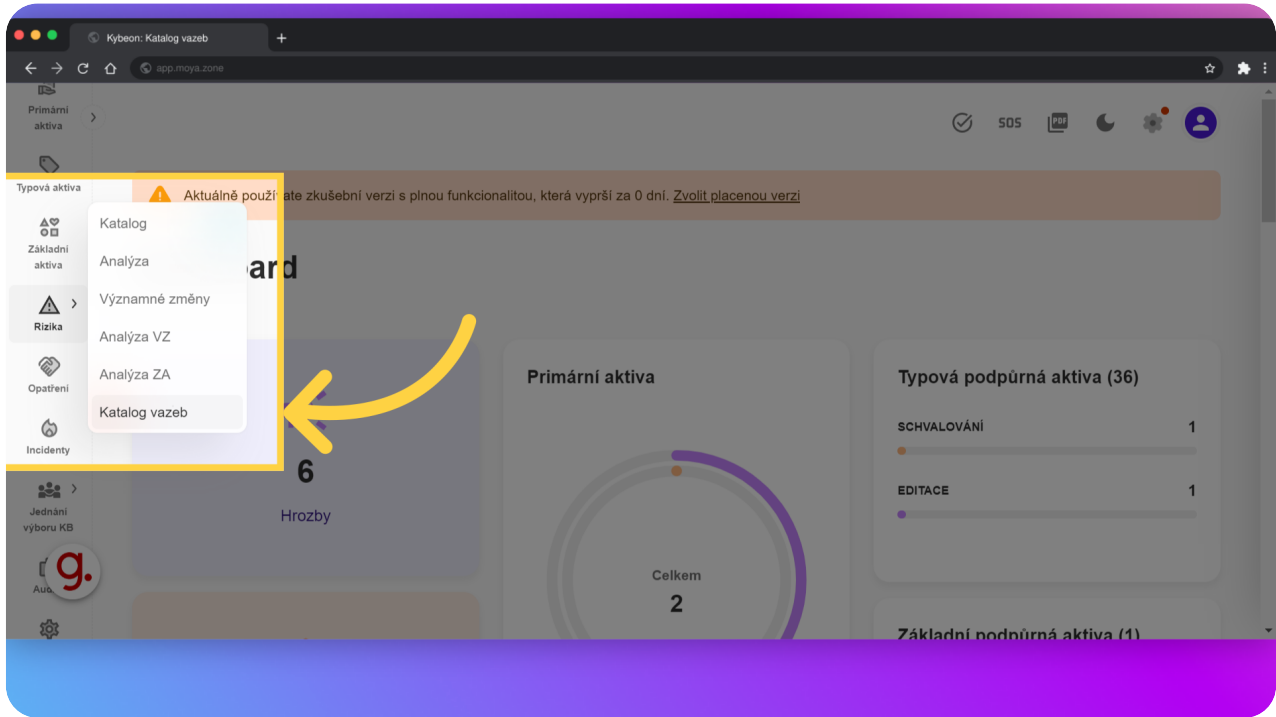

Katalog vazeb

Powered by [guidde](#)

Katalog vazeb je důležitý pro přehled provázanosti jednotlivých aktiv. Nejlepší na něm je, že se vytváří automaticky a vy ho máte vždy po ruce v aktuálním stavu.

Jít do app.moya.zone

01 Katalog vazeb najdete pod volbou Rizika.

Katalog vazeb najdete pod volbou Rizika.

02 Celý katalog si můžete vyexportovat do xls.

Celý katalog si můžete vyexportovat do excelu.

The screenshot shows a web application interface for 'Katalog vazeb'. The page title is 'Katalog vazeb'. There are three filter buttons: 'primárních aktiv', 'Filtr dle typických aktiv', and 'Filtr dle základních aktiv'. A yellow arrow points to the 'Export tabulky' button, which is highlighted with a yellow box. Below the filters is a table with three columns: 'Mateřské aktivum', 'Dceřinné aktivum', and 'Popis vazby'. The table contains four rows of data.

The screenshot shows a web application interface for 'Katalog vazeb'. The browser address bar shows 'app.moya.zone'. The page title is 'Katalog vazeb'. A yellow arrow points to the top right corner of the page. Below the title, there are three filter dropdown menus: 'Filtr dle primárních aktiv', 'Filtr dle typických aktiv', and 'Filtr dle základních aktiv'. To the right of these filters is a search bar with the text 'Hledat'. Below the filters, there is a table with columns: 'Mateřské aktivum', 'Dceřinné aktivum', and 'Popis vazby'. The table contains four rows of data.