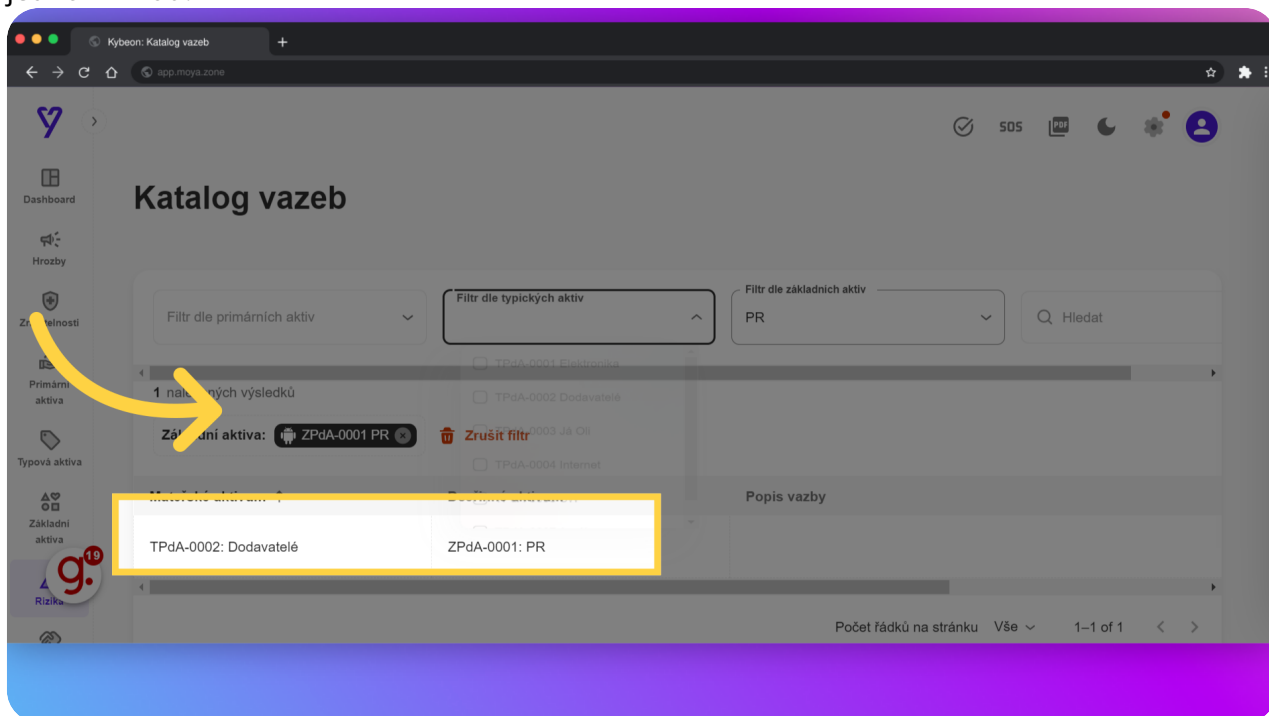

04 Jednotlivé položky v tabulce fungují jako odkaz, takže se k detailu vybraného aktiva dostanete na jedno kliknutí.

Jednotlivé položky v tabulce fungují jako odkaz, takže se k detailu vybraného aktiva dostanete na jedno kliknutí.