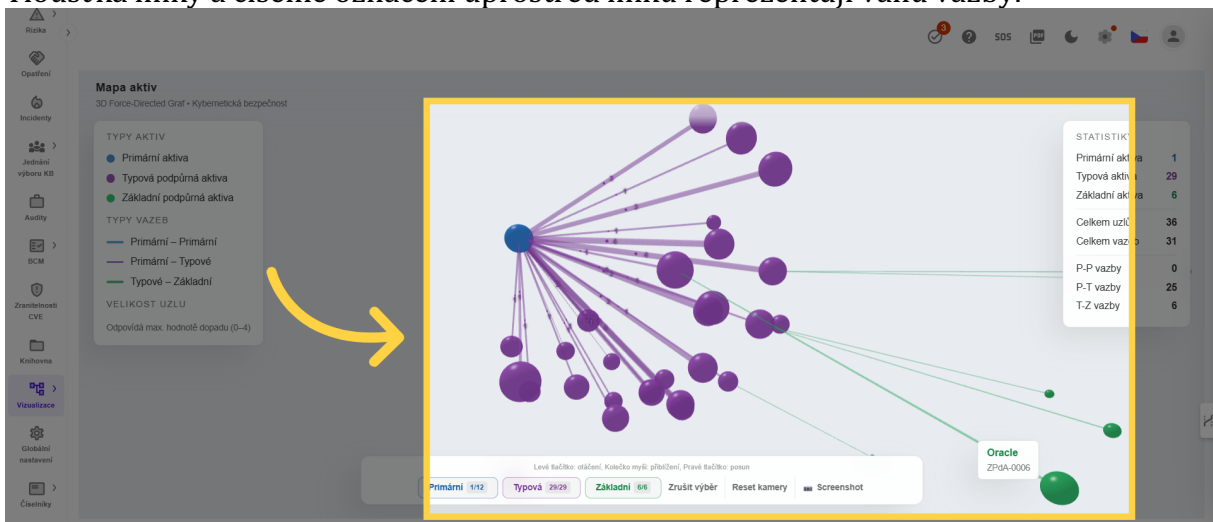

7. Vazby

Tloušťka linky a číselné označení uprostřed linky reprezentují váhu vazby.