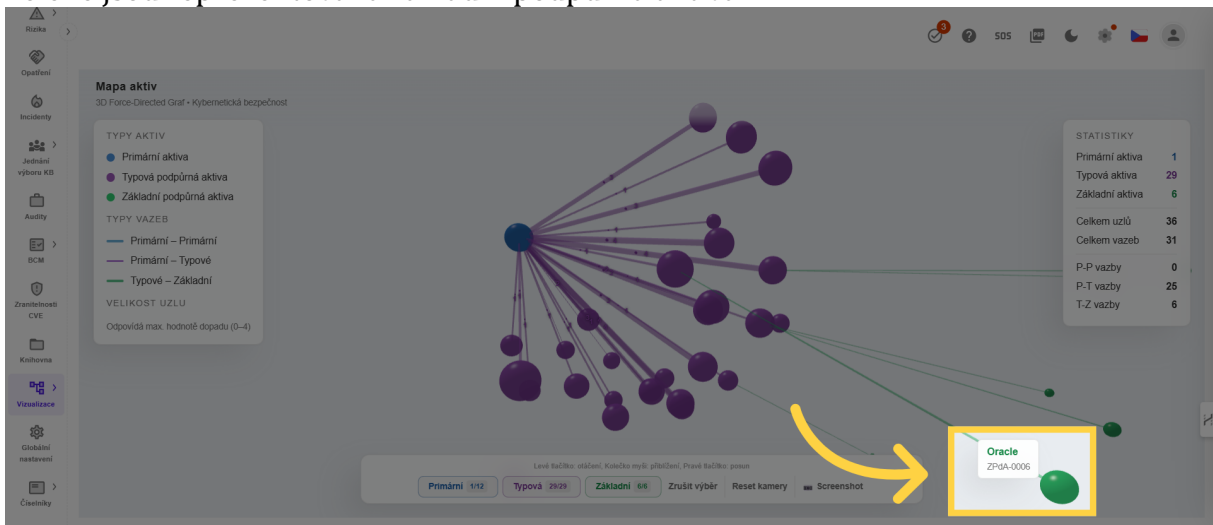

6. Základní podpůrná aktiva

Zeleně jsou reprezentována základní podpůrná aktiva.