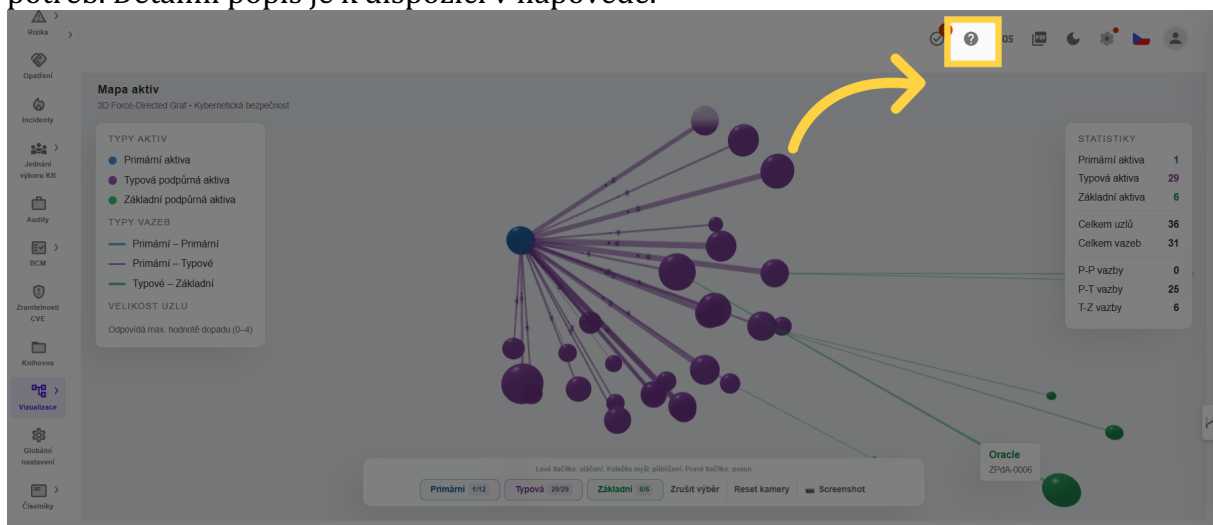

## 6. Základní podpůrná aktiva

Zeleně jsou reprezentována základní podpůrná aktiva.

## 7. Vazby

Tloušťka linky a číselné označení uprostřed linky reprezentují váhu vazby.

## 8. Legenda

Celá legenda je vlevo nahoře.

## 9. Statistika

Zobrazení - rozmístění aktiv, rotace kamery, zoom a další můžete nastavit podle svých potřeb. Detailní popis je k dispozici v nápovědě.

Díky mapě aktiv máte jasný přehled o všech schválených a neukončených aktivech a jejich vzájemných vazbách. Stejně tak máte rychlý pohled na to, zda jsou skutečně všechna aktiva provázána.