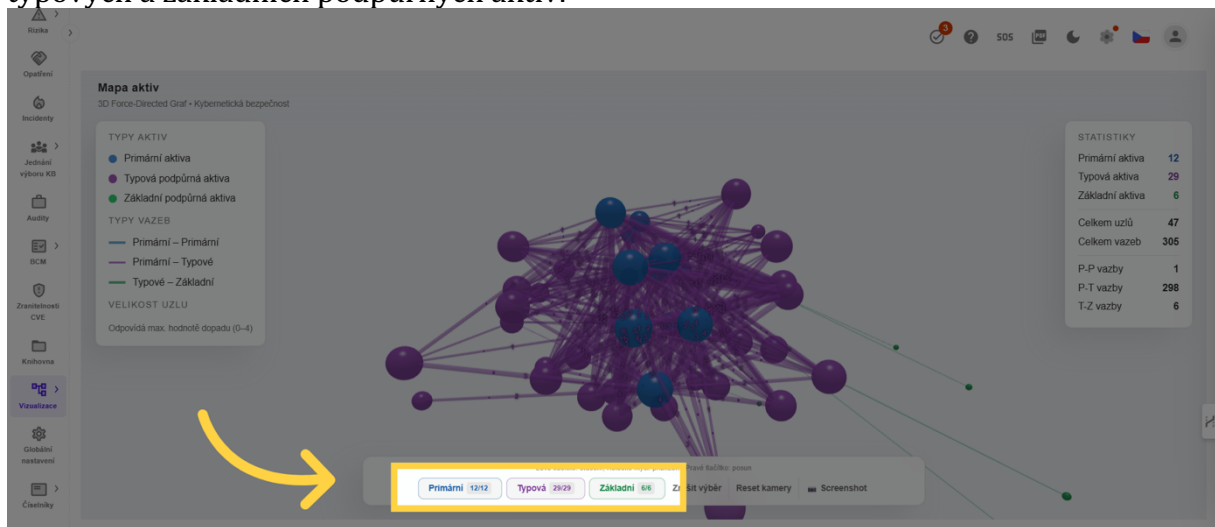

## Mapa aktiv

Mapa aktiv představuje 3D zobrazení všech evidovaných schválených a neukončených aktiv a jejich vzájemných vazeb.

### 1. Vizualizace

Mapu aktiv najdete mezi vizualizacemi.

## 2. Filtrování

Pro lepší orientaci v mapě si můžete nechat vykreslit mapu jen některých primárních, typových a základních podpůrných aktiv.

## 9. Statistika

Zobrazení - rozmístění aktiv, rotace kamery, zoom a další můžete nastavit podle svých potřeb. Detailní popis je k dispozici v nápovědě.

Díky mapě aktiv máte jasný přehled o všech schválených a neukončených aktivech a jejich vzájemných vazbách. Stejně tak máte rychlý pohled na to, zda jsou skutečně všechna aktiva provázána.