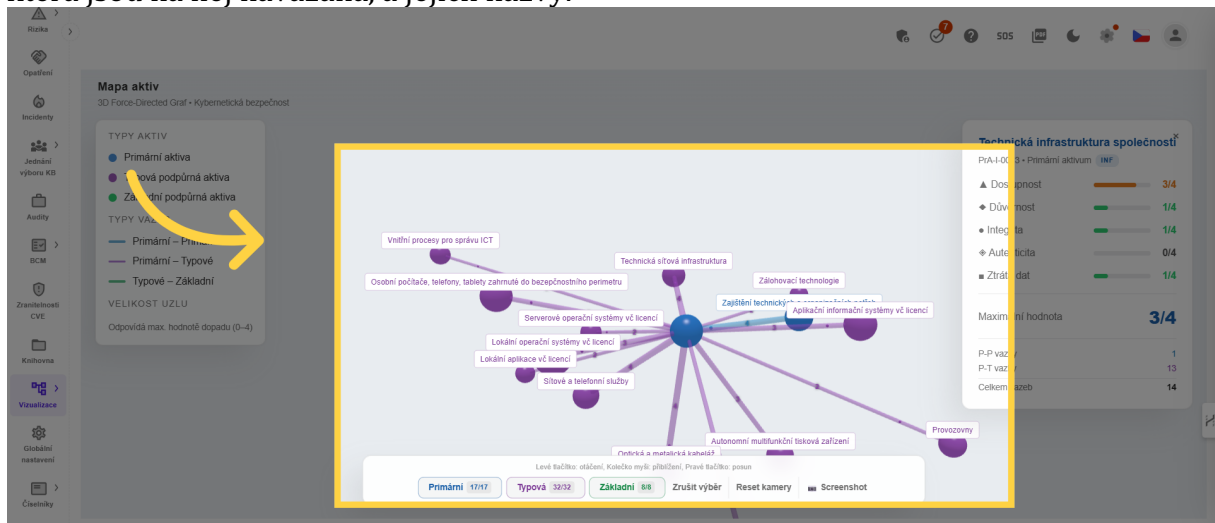

### 1. Vizualizace

Mapu aktiv najdete mezi vizualizacemi.

## 2. Filtrování

Pro lepší orientaci v mapě si můžete nechat vykreslit mapu jen některých primárních, typových a základních podpůrných aktiv.

## 3. Vybrané aktivum

Pokud kliknete na jedno aktivum, zobrazí se vám pouze toto aktivum a všechna aktiva, která jsou na něj navázána, a jejich názvy.

## 9. Statistika

Zobrazení - rozmístění aktiv, rotace kamery, zoom a další můžete nastavit podle svých potřeb. Detailní popis je k dispozici v nápovědě.

Díky mapě aktiv máte jasný přehled o všech schválených a neukončených aktivech a jejich vzájemných vazbách. Stejně tak máte rychlý pohled na to, zda jsou skutečně všechna aktiva provázána.