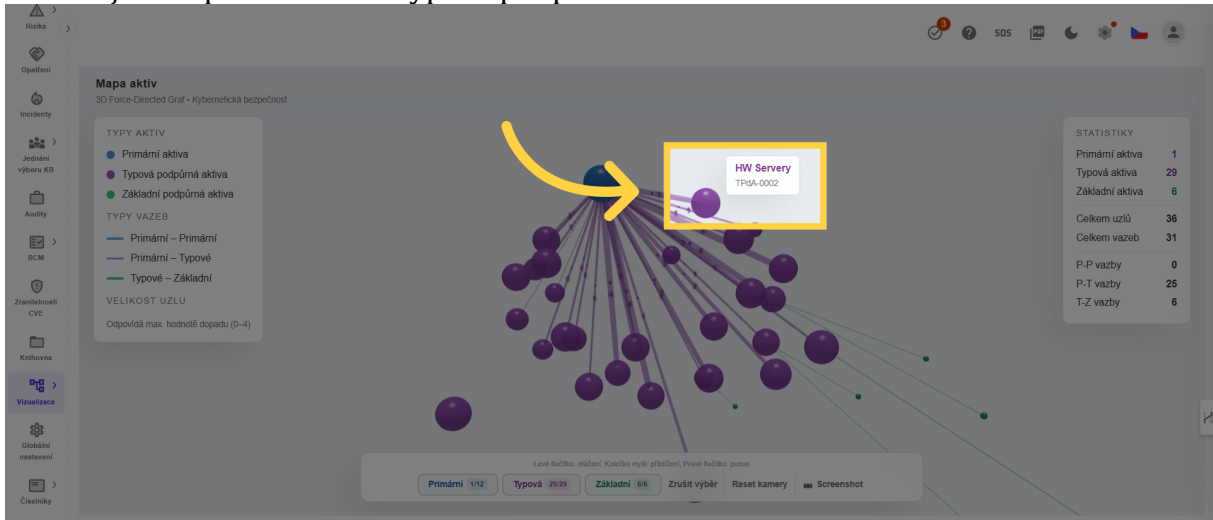

5. Typová podpůrná aktiva

Fialově jsou reprezentována typová podpůrná aktiva.