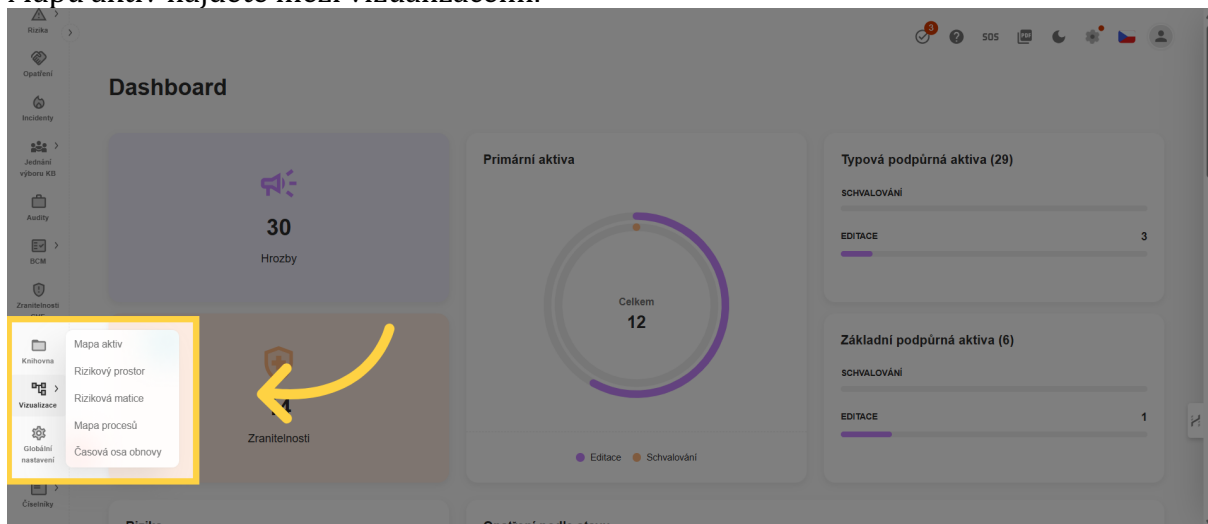

## Mapa aktiv

Mapa aktiv představuje 3D zobrazení všech evidovaných schválených a neukončených aktiv a jejich vzájemných vazeb.

### 1. Vizualizace

Mapu aktiv najdete mezi vizualizacemi.

## 9. Statistika

Zobrazení - rozmístění aktiv, rotace kamery, zoom a další můžete nastavit podle svých potřeb. Detailní popis je k dispozici v nápovědě.

Díky mapě aktiv máte jasný přehled o všech schválených a neukončených aktivech a jejich vzájemných vazbách. Stejně tak máte rychlý pohled na to, zda jsou skutečně všechna aktiva provázána.